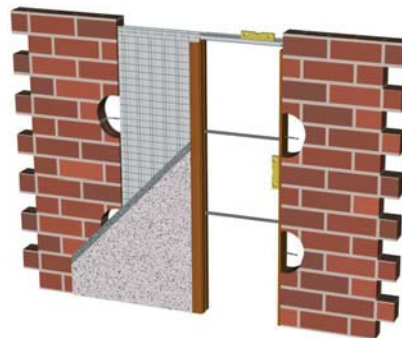

APLICACIONES

Armazón para paredes en cartón-yeso

Armazón para paredes en enlucido

DISEÑO TÉCNICO

ARMAZÓN PARA INTERIOR

FÁCIL INSTALACIÓN

AHORRO DE ESPACIO

DESLIZAMIENTO PERFECTO

(L)	(H)	(LT x HT)
ANCHO	ALTURA	DIMENSIÓN TOTAL DEL ARMAZÓN
1250 (625+625)	2030	2570x2110
1250 (625+625)	2110	2570x2190
1200 (625+625)	2400	2570x2480
1450 (725+725)	2030	2970x2110
1450 (725+725)	2110	2970x2190
1450 (725+725)	2400	2970x2480
1650 (825+825)	2030	3370x2110
1650 (825+825)	2110	3370x2190
1650 (825+825)	2400	3370x2480
1850 (925+925)	2030	3770x2110
1850 (925+925)	2110	3770x2190
1850 (925+925)	2400	3770x2480
2050 (1025+1025)	2030	4170x2110
2050 (1025+1025)	2110	4170x2190
2050 (1025+1025)	2400	4170x2480
2250 (1125+1125)	2030	4570x2110
2250 (1125+1125)	2110	4570x2190
2250 (1125+1125)	2400	4570x2480
2450 (1225+1225)	2030	4970x2110
2450 (1225+1225)	2110	4970x2190
2450 (1200+1100)	2400	4970x2480
2850 (1425+1425)	2030	2950x2110
2850 (1425+1425)	2110	2950x2190
2850 (1425+1425)	2400	2950x2480

Posibilidad de fabrico de diferentes dimensiones, non estándar.

ESPEORES

HUECO INTERIOR DEL ARMAZÓN	PARED EN ENLUCIDO	PARED EN CARTÓN-YESO	PORTA (MAX)
49	90	70	40
69	110	90	55

Dimensiones en milímetros