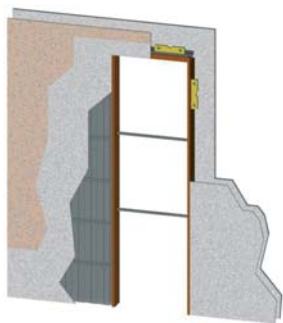

APLICACIONES

Armazón para paredes en cartón-yeso

Armazón para paredes en enlucido

DISEÑO TÉCNICO

ARMAZÓN PARA INTERIOR

FÁCIL INSTALACIÓN

AHORRO DE ESPACIO

DESLIZAMIENTO PERFECTO

(L)	(H)	(LT x HT)
ANCHO	ALTURA	DIMENSIÓN TOTAL DEL ARMAZÓN
1250 (625+625)	2030	2570x2110
1250 (625+625)	2110	2570x2190
1200 (625+625)	2400	2570x2480
1450 (725+725)	2030	2970x2110
1450 (725+725)	2110	2970x2190
1450 (725+725)	2400	2970x2480
1650 (825+825)	2030	3370x2110
1650 (825+825)	2110	3370x2190
1650 (825+825)	2400	3370x2480
1850 (925+925)	2030	3770x2110
1850 (925+925)	2110	3770x2190
1850 (925+925)	2400	3770x2480
2050 (1025+1025)	2030	4170x2110
2050 (1025+1025)	2110	4170x2190
2050 (1025+1025)	2400	4170x2480
2250 (1125+1125)	2030	4570x2110
2250 (1125+1125)	2110	4570x2190
2250 (1125+1125)	2400	4570x2480
2450 (1225+1225)	2030	4970x2110
2450 (1225+1225)	2110	4970x2190
2450 (1200+1100)	2400	4970x2480
2850 (1425+1425)	2030	2950x2110
2850 (1425+1425)	2110	2950x2190
2850 (1425+1425)	2400	2950x2480

Posibilidad de fabrico de diferentes dimensiones, non estándar.

ESPEORES

HUECO INTERIOR DEL ARMAZÓN	PARED EN ENLUCIDO	PARED EN CARTÓN-YESO	PORTA (MAX)
49	90	70	40
69	110	90	55

Dimensiones en milímetros