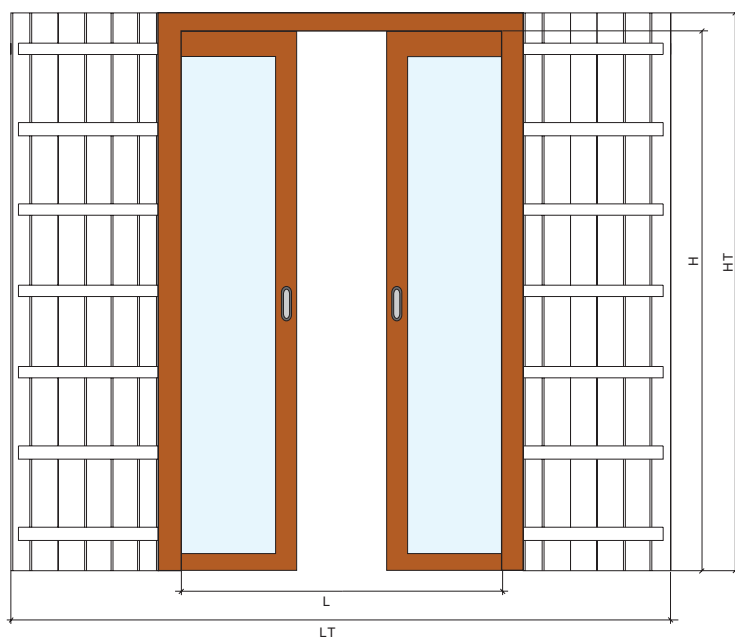

APLICACIONES

Armazón para paredes en cartón-yeso

Armazón para paredes en enlucido

DISEÑO TÉCNICO

ARMAZÓN PARA INTERIOR

⇒ FÁCIL INSTALACIÓN

⇒ AHORRO DE ESPACIO

⇒ DESLIZAMIENTO PERFECTO

(L)	(H)	(LT x HT)
ANCHO	ALTURA	DIMENSIÓN TOTAL DEL ARMAZÓN
1250 (625+625)	2030	2570x2110
1250 (625+625)	2110	2570x2190
1200 (625+625)	2400	2570x2480
1450 (725+725)	2030	2970x2110
1450 (725+725)	2110	2970x2190
1450 (725+725)	2400	2970x2480
1650 (825+825)	2030	3370x2110
1650 (825+825)	2110	3370x2190
1650 (825+825)	2400	3370x2480
1850 (925+925)	2030	3770x2110
1850 (925+925)	2110	3770x2190
1850 (925+925)	2400	3770x2480
2050 (1025+1025)	2030	4170x2110
2050 (1025+1025)	2110	4170x2190
2050 (1025+1025)	2400	4170x2480
2250 (1125+1125)	2030	4570x2110
2250 (1125+1125)	2110	4570x2190
2250 (1125+1125)	2400	4570x2480
2450 (1225+1225)	2030	4970x2110
2450 (1225+1225)	2110	4970x2190
2450 (1200+1100)	2400	4970x2480
2850 (1425+1425)	2030	2950x2110
2850 (1425+1425)	2110	2950x2190
2850 (1425+1425)	2400	2950x2480

⇒ Posibilidad de fabrico de diferentes dimensiones, non estándar.

ESPEORES

HUECO INTERIOR DEL ARMAZÓN	PARED EN ENLUCIDO	PARED EN CARTÓN-YESO	PORTA (MAX)
49	90	70	40
69	110	90	55

Dimensiones en milímetros