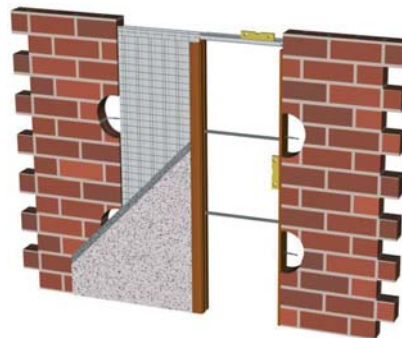

APLICACIONES

Armazón para paredes en cartón-yeso

Armazón para paredes en enlucido

DISEÑO TÉCNICO

ARMAZÓN PARA INTERIOR

⇒ FÁCIL INSTALACIÓN

⇒ AHORRO DE ESPACIO

⇒ DESLIZAMIENTO PERFECTO

(L)	(H)	(LT x HT)
ANCHO	ALTURA	DIMENSIÓN TOTAL DEL ARMAZÓN
1250 (625+625)	2030	2570x2110
1250 (625+625)	2110	2570x2190
1200 (625+625)	2400	2570x2480
1450 (725+725)	2030	2970x2110
1450 (725+725)	2110	2970x2190
1450 (725+725)	2400	2970x2480
1650 (825+825)	2030	3370x2110
1650 (825+825)	2110	3370x2190
1650 (825+825)	2400	3370x2480
1850 (925+925)	2030	3770x2110
1850 (925+925)	2110	3770x2190
1850 (925+925)	2400	3770x2480
2050 (1025+1025)	2030	4170x2110
2050 (1025+1025)	2110	4170x2190
2050 (1025+1025)	2400	4170x2480
2250 (1125+1125)	2030	4570x2110
2250 (1125+1125)	2110	4570x2190
2250 (1125+1125)	2400	4570x2480
2450 (1225+1225)	2030	4970x2110
2450 (1225+1225)	2110	4970x2190
2450 (1200+1100)	2400	4970x2480
2850 (1425+1425)	2030	2950x2110
2850 (1425+1425)	2110	2950x2190
2850 (1425+1425)	2400	2950x2480

⇒ Posibilidad de fabrico de diferentes dimensiones, non estándar.

ESPEORES

HUECO INTERIOR DEL ARMAZÓN	PARED EN ENLUCIDO	PARED EN CARTÓN-YESO	PORTA (MAX)
49	90	70	40
69	110	90	55

Dimensiones en milímetros