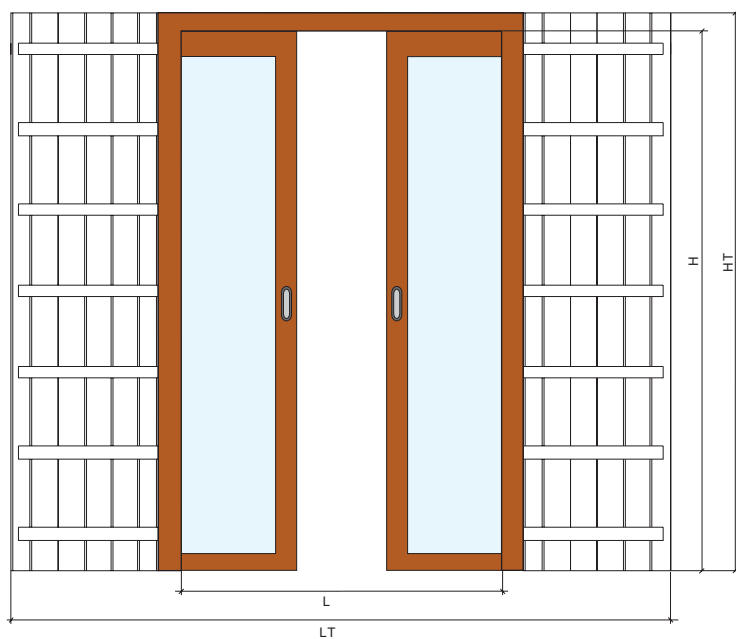

APLICACIONES

Armazón para paredes en cartón-yeso

Armazón para paredes en enlucido

DISEÑO TÉCNICO

ARMAZÓN PARA INTERIOR

FÁCIL INSTALACIÓN

AHORRO DE ESPACIO

DESLIZAMIENTO PERFECTO

(L)	(H)	(LT x HT)
ANCHO	ALTURA	DIMENSIÓN TOTAL DEL ARMAZÓN
1250 (625+625)	2030	2570x2110
1250 (625+625)	2110	2570x2190
1200 (625+625)	2400	2570x2480
1450 (725+725)	2030	2970x2110
1450 (725+725)	2110	2970x2190
1450 (725+725)	2400	2970x2480
1650 (825+825)	2030	3370x2110
1650 (825+825)	2110	3370x2190
1650 (825+825)	2400	3370x2480
1850 (925+925)	2030	3770x2110
1850 (925+925)	2110	3770x2190
1850 (925+925)	2400	3770x2480
2050 (1025+1025)	2030	4170x2110
2050 (1025+1025)	2110	4170x2190
2050 (1025+1025)	2400	4170x2480
2250 (1125+1125)	2030	4570x2110
2250 (1125+1125)	2110	4570x2190
2250 (1125+1125)	2400	4570x2480
2450 (1225+1225)	2030	4970x2110
2450 (1225+1225)	2110	4970x2190
2450 (1200+1100)	2400	4970x2480
2850 (1425+1425)	2030	2950x2110
2850 (1425+1425)	2110	2950x2190
2850 (1425+1425)	2400	2950x2480

Posibilidad de fabrico de diferentes dimensiones, non estándar.

ESPEORES

HUECO INTERIOR DEL ARMAZÓN	PARED EN ENLUCIDO	PARED EN CARTÓN-YESO	PORTA (MAX)
49	90	70	40
69	110	90	55

Dimensiones en milímetros