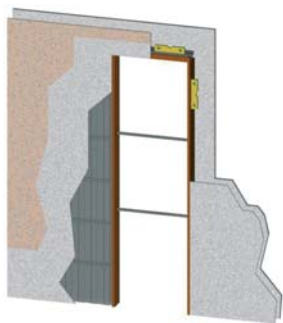

APLICACIONES

Armazón para paredes en cartón-yeso

Armazón para paredes en enlucido

DISEÑO TÉCNICO

ARMAZÓN PARA INTERIOR

⇒ FÁCIL INSTALACIÓN

⇒ AHORRO DE ESPACIO

⇒ DESLIZAMIENTO PERFECTO

(L)	(H)	(LT x HT)
ANCHO	ALTURA	DIMENSIÓN TOTAL DEL ARMAZÓN
1250 (625+625)	2030	2570x2110
1250 (625+625)	2110	2570x2190
1200 (625+625)	2400	2570x2480
1450 (725+725)	2030	2970x2110
1450 (725+725)	2110	2970x2190
1450 (725+725)	2400	2970x2480
1650 (825+825)	2030	3370x2110
1650 (825+825)	2110	3370x2190
1650 (825+825)	2400	3370x2480
1850 (925+925)	2030	3770x2110
1850 (925+925)	2110	3770x2190
1850 (925+925)	2400	3770x2480
2050 (1025+1025)	2030	4170x2110
2050 (1025+1025)	2110	4170x2190
2050 (1025+1025)	2400	4170x2480
2250 (1125+1125)	2030	4570x2110
2250 (1125+1125)	2110	4570x2190
2250 (1125+1125)	2400	4570x2480
2450 (1225+1225)	2030	4970x2110
2450 (1225+1225)	2110	4970x2190
2450 (1200+1100)	2400	4970x2480
2850 (1425+1425)	2030	2950x2110
2850 (1425+1425)	2110	2950x2190
2850 (1425+1425)	2400	2950x2480

⇒ Posibilidad de fabrico de diferentes dimensiones, non estándar.

ESPEORES

HUECO INTERIOR DEL ARMAZÓN	PARED EN ENLUCIDO	PARED EN CARTÓN-YESO	PORTA (MAX)
49	90	70	40
69	110	90	55

Dimensiones en milímetros