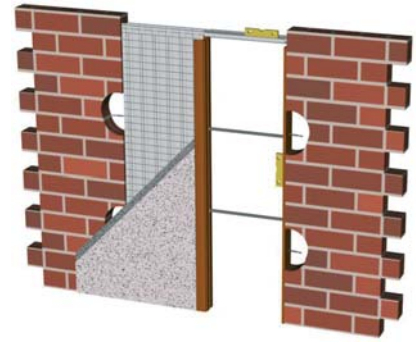

APLICACIONES

Armazón para paredes en cartón-yeso

Armazón para paredes en enlucido

DISEÑO TÉCNICO

ARMAZÓN PARA INTERIOR

FÁCIL INSTALACIÓN

AHORRO DE ESPACIO

SOLUCIONES PARA DIFERENTES ESPACIOS

(L)	(H)	(LT x HT)
ANCHO	ALTURA	DIMENSIÓN TOTAL DEL ARMAZÓN
1250 (625+625)	2030	2030x2110
1250 (625+625)	2110	2030x2190
1250 (625+625)	2400	2030x2480
1450 (725+725)	2030	2330x2110
1450 (725+725)	2110	2330x2190
1450 (725+725)	2400	2330x2480
1650 (825+825)	2030	2630x2110
1650 (825+825)	2110	2630x2190
1650 (825+825)	2400	2630x2480
1850 (925+925)	2030	2930x2110
1850 (925+925)	2110	2930x2190
1850 (925+925)	2400	2930x2480
2020 (1010+1010)	2030	3230x2110
2020 (1025+1025)	2110	3230x2190
2020 (1025+1025)	2400	3230x2480
2250 (1125+1125)	2030	3530x2110
2250 (1125+1125)	2110	3530x2190
2250 (1125+1125)	2400	3530x2480
2450 (1225+1225)	2030	3830x2110
2450 (1225+1225)	2110	3830x2190
2450 (1225+1225)	2400	3830x2480
2850 (1425+1425)	2030	3890x2110
2850 (1425+1425)	2110	3890x2190
2850 (1425+1425)	2400	3890x2480