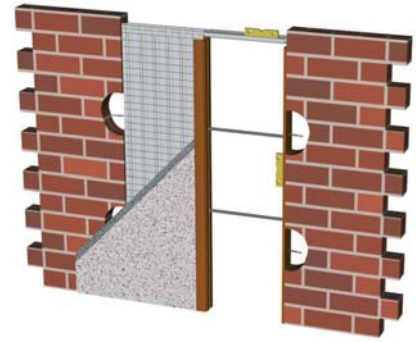

APLICACIONES

Armazón para paredes en cartón-yeso

Armazón para paredes en enlucido

DISEÑO TÉCNICO

ARMAZÓN PARA INTERIOR

FÁCIL INSTALACIÓN

AHORRO DE ESPACIO

SOLUCIONES PARA DIFERENTES ESPACIOS

| (L) | (H) | (LT x HT) |
|------------------|--------|-----------------------------|
| ANCHO | ALTURA | DIMENSIÓN TOTAL DEL ARMAZÓN |
| 1250 (625+625) | 2030 | 2030x2110 |
| 1250 (625+625) | 2110 | 2030x2190 |
| 1250 (625+625) | 2400 | 2030x2480 |
| 1450 (725+725) | 2030 | 2330x2110 |
| 1450 (725+725) | 2110 | 2330x2190 |
| 1450 (725+725) | 2400 | 2330x2480 |
| 1650 (825+825) | 2030 | 2630x2110 |
| 1650 (825+825) | 2110 | 2630x2190 |
| 1650 (825+825) | 2400 | 2630x2480 |
| 1850 (925+925) | 2030 | 2930x2110 |
| 1850 (925+925) | 2110 | 2930x2190 |
| 1850 (925+925) | 2400 | 2930x2480 |
| 2020 (1010+1010) | 2030 | 3230x2110 |
| 2020 (1025+1025) | 2110 | 3230x2190 |
| 2020 (1025+1025) | 2400 | 3230x2480 |
| 2250 (1125+1125) | 2030 | 3530x2110 |
| 2250 (1125+1125) | 2110 | 3530x2190 |
| 2250 (1125+1125) | 2400 | 3530x2480 |
| 2450 (1225+1225) | 2030 | 3830x2110 |
| 2450 (1225+1225) | 2110 | 3830x2190 |
| 2450 (1225+1225) | 2400 | 3830x2480 |
| 2850 (1425+1425) | 2030 | 3890x2110 |
| 2850 (1425+1425) | 2110 | 3890x2190 |
| 2850 (1425+1425) | 2400 | 3890x2480 |