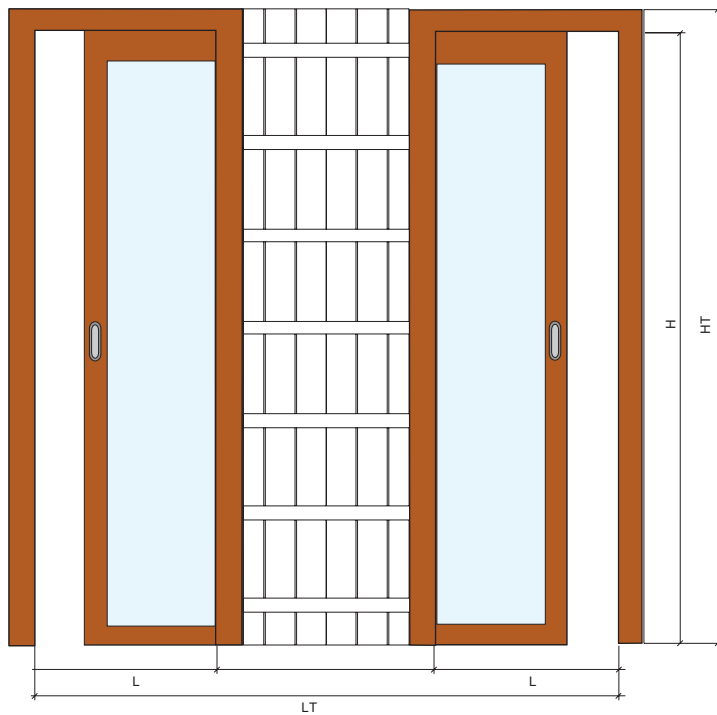

APLICACIONES

Armazón para paredes en cartón-yeso

Armazón para paredes en enlucido

DISEÑO TÉCNICO

ARMAZÓN PARA INTERIOR

FÁCIL INSTALACIÓN

AHORRO DE ESPACIO

SOLUCIONES PARA DIFERENTES ESPACIOS

| (L) | (H) | (LT x HT) |
|------------------|--------|-----------------------------|
| ANCHO | ALTURA | DIMENSIÓN TOTAL DEL ARMAZÓN |
| 1250 (625+625) | 2030 | 2030x2110 |
| 1250 (625+625) | 2110 | 2030x2190 |
| 1250 (625+625) | 2400 | 2030x2480 |
| 1450 (725+725) | 2030 | 2330x2110 |
| 1450 (725+725) | 2110 | 2330x2190 |
| 1450 (725+725) | 2400 | 2330x2480 |
| 1650 (825+825) | 2030 | 2630x2110 |
| 1650 (825+825) | 2110 | 2630x2190 |
| 1650 (825+825) | 2400 | 2630x2480 |
| 1850 (925+925) | 2030 | 2930x2110 |
| 1850 (925+925) | 2110 | 2930x2190 |
| 1850 (925+925) | 2400 | 2930x2480 |
| 2020 (1010+1010) | 2030 | 3230x2110 |
| 2020 (1025+1025) | 2110 | 3230x2190 |
| 2020 (1025+1025) | 2400 | 3230x2480 |
| 2250 (1125+1125) | 2030 | 3530x2110 |
| 2250 (1125+1125) | 2110 | 3530x2190 |
| 2250 (1125+1125) | 2400 | 3530x2480 |
| 2450 (1225+1225) | 2030 | 3830x2110 |
| 2450 (1225+1225) | 2110 | 3830x2190 |
| 2450 (1225+1225) | 2400 | 3830x2480 |
| 2850 (1425+1425) | 2030 | 3890x2110 |
| 2850 (1425+1425) | 2110 | 3890x2190 |
| 2850 (1425+1425) | 2400 | 3890x2480 |

Posibilidad de fabrico de diferentes dimensiones, non estándar.

ESPEORES

| HUECO INTERIOR DEL ARMAZÓN | PARED EN ENLUCIDO | PARED EN CARTÓN-YESO | PORTA (MAX) |
|----------------------------|-------------------|----------------------|-------------|
| 129 | 170 | 150 | 55 |

Dimensiones en milímetros