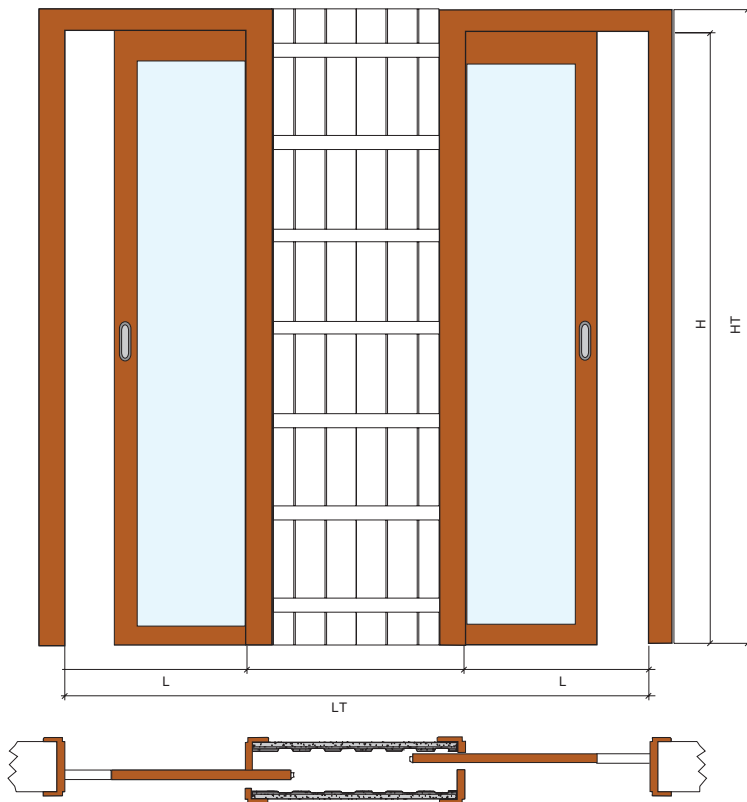

APLICACIONES

Armazón para paredes en cartón-yeso

Armazón para paredes en enlucido

DISEÑO TÉCNICO

ARMAZÓN PARA INTERIOR

FÁCIL INSTALACIÓN

AHORRO DE ESPACIO

SOLUCIONES PARA DIFERENTES ESPACIOS

(L)	(H)	(LT x HT)
ANCHO	ALTURA	DIMENSIÓN TOTAL DEL ARMAZÓN
1250 (625+625)	2030	2030x2110
1250 (625+625)	2110	2030x2190
1250 (625+625)	2400	2030x2480
1450 (725+725)	2030	2330x2110
1450 (725+725)	2110	2330x2190
1450 (725+725)	2400	2330x2480
1650 (825+825)	2030	2630x2110
1650 (825+825)	2110	2630x2190
1650 (825+825)	2400	2630x2480
1850 (925+925)	2030	2930x2110
1850 (925+925)	2110	2930x2190
1850 (925+925)	2400	2930x2480
2020 (1010+1010)	2030	3230x2110
2020 (1025+1025)	2110	3230x2190
2020 (1025+1025)	2400	3230x2480
2250 (1125+1125)	2030	3530x2110
2250 (1125+1125)	2110	3530x2190
2250 (1125+1125)	2400	3530x2480
2450 (1225+1225)	2030	3830x2110
2450 (1225+1225)	2110	3830x2190
2450 (1225+1225)	2400	3830x2480
2850 (1425+1425)	2030	3890x2110
2850 (1425+1425)	2110	3890x2190
2850 (1425+1425)	2400	3890x2480

Posibilidad de fabrico de diferentes dimensiones, non estándar.

ESPEORES

HUECO INTERIOR DEL ARMAZÓN	PARED EN ENLUCIDO	PARED EN CARTÓN-YESO	PORTA (MAX)
129	170	150	55

Dimensiones en milímetros