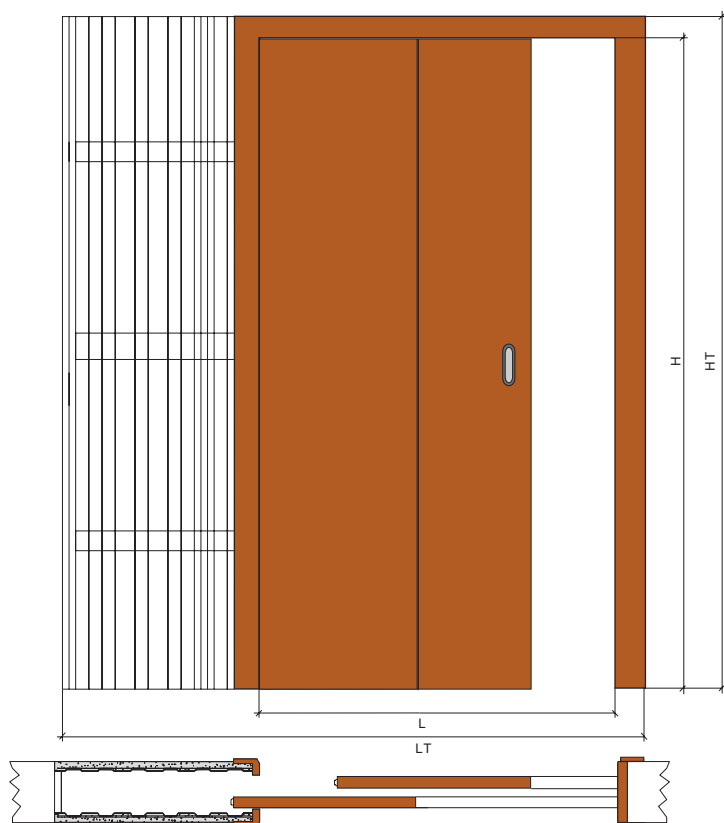

### Armazón para paredes en cartón-yeso

### Armazón para paredes en enlucido

## DISEÑO TÉCNICO

### ARMAZÓN PARA INTERIOR

● FÁCIL INSTALACIÓN

● AHORRO DE ESPACIO

● SOLUCIONES PARA DIFERENTES ESPACIOS

(L)	(H)	(LT x HT)
ANCHO	ALTURA	DIMENSIÓN TOTAL DEL ARMAZÓN
1250 (625+625)	2030	1950x2110
1250 (625+625)	2110	1950x2190
1250 (625+625)	2400	1950x2480
1450 (725+725)	2030	2250x2110
1450 (725+725)	2110	2250x2190
1450 (725+725)	2400	2250x2480
1650 (825+825)	2030	2550x2110
1650 (825+825)	2110	2550x2190
1650 (825+825)	2400	2550x2480
1850 (925+925)	2030	2850x2110
1850 (925+925)	2110	2850x2190
1850 (925+925)	2400	2850x2480
2020 (1010+1010)	2030	3150x2110
2020 (1025+1025)	2110	3150x2190
2020 (1025+1025)	2400	3150x2480
2250 (1125+1125)	2030	3450x2110
2250 (1125+1125)	2110	3450x2190
2250 (1125+1125)	2400	3450x2480
2450 (1225+1225)	2030	3750x2110
2450 (1225+1225)	2110	3750x2190
2450 (1225+1225)	2400	3750x2480
2850 (1425+1425)	2030	4350x2110
2850 (1425+1425)	2110	4350x2190
2850 (1425+1425)	2400	4350x2480