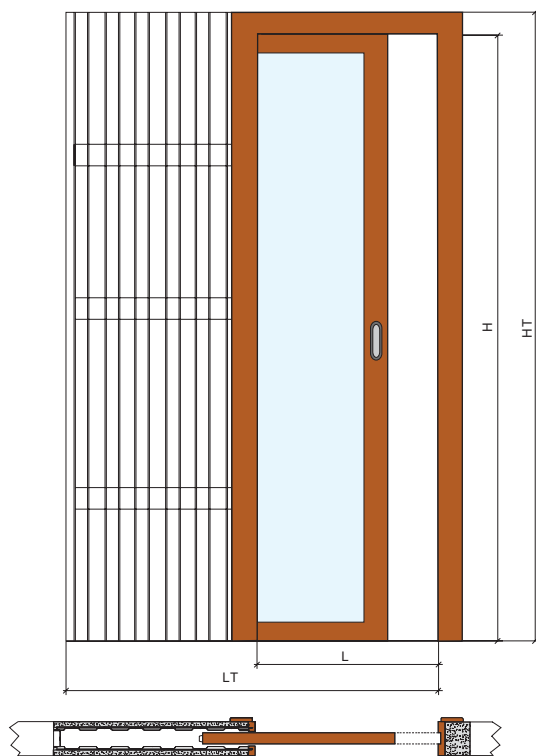

APLICACIONES

Armazón para paredes en cartón-yeso

Armazón para paredes en enlucido

DISEÑO TÉCNICO

ARMAZÓN PARA INTERIOR

FÁCIL INSTALACIÓN

AHORRO DE ESPACIO

DESLIZAMIENTO PERFECTO

(L)	(H)	(LT x HT)
ANCHO	ALTURA	DIMENSIÓN TOTAL DEL ARMAZÓN
625	2030	1350x2110
625	2110	1350x2190
625	2400	1350x2480
725	2030	1550x2110
725	2110	1550x2190
725	2400	1550x2480
825	2030	1750x2110
825	2110	1750x2190
825	2400	1750x2480
925	2030	1950x2110
925	2110	1950x2190
925	2400	1950x2480
1025	2030	2150x2110
1025	2110	2150x2190
1025	2400	2150x2480
1125	2030	2350x2110
1125	2110	2350x2190
1125	2400	2350x2480
1225	2030	2550x2110
1225	2110	2550x2190
1225	2400	2550x2480
1425	2030	2950x2110
1425	2110	2950x2190
1425	2400	2950x2480

Posibilidad de fabrico de diferentes dimensiones, non estándar.

ESPEORES

HUECO INTERIOR DEL ARMAZÓN	PARED EN ENLUCIDO	PARED EN CARTÓN-YESO	PORTA (MAX)
49	90	70	40
69	110	90	55

Dimensiones en milímetros