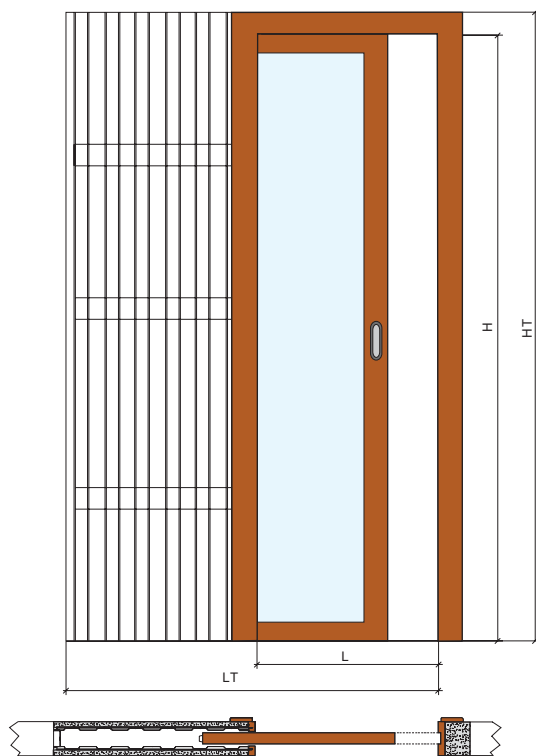

APLICACIONES

Armazón para paredes en cartón-yeso

Armazón para paredes en enlucido

DISEÑO TÉCNICO

ARMAZÓN PARA INTERIOR

⇒ FÁCIL INSTALACIÓN

⇒ AHORRO DE ESPACIO

⇒ DESLIZAMIENTO PERFECTO

(L)	(H)	(LT x HT)
ANCHO	ALTURA	DIMENSIÓN TOTAL DEL ARMAZÓN
625	2030	1350x2110
625	2110	1350x2190
625	2400	1350x2480
725	2030	1550x2110
725	2110	1550x2190
725	2400	1550x2480
825	2030	1750x2110
825	2110	1750x2190
825	2400	1750x2480
925	2030	1950x2110
925	2110	1950x2190
925	2400	1950x2480
1025	2030	2150x2110
1025	2110	2150x2190
1025	2400	2150x2480
1125	2030	2350x2110
1125	2110	2350x2190
1125	2400	2350x2480
1225	2030	2550x2110
1225	2110	2550x2190
1225	2400	2550x2480
1425	2030	2950x2110
1425	2110	2950x2190
1425	2400	2950x2480

⇒ Posibilidad de fabrico de diferentes dimensiones, non estándar.

ESPEORES

HUECO INTERIOR DEL ARMAZÓN	PARED EN ENLUCIDO	PARED EN CARTÓN-YESO	PORTA (MAX)
49	90	70	40
69	110	90	55

Dimensiones en milímetros