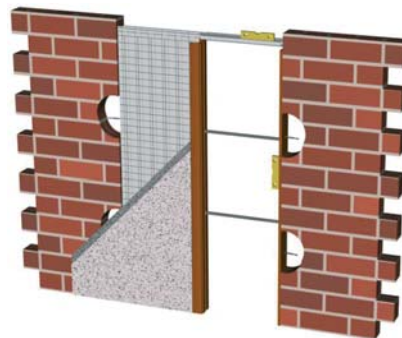

APLICACIONES

Armazón para paredes en cartón-yeso

Armazón para paredes en enlucido

DISEÑO TÉCNICO

ARMAZÓN PARA INTERIOR

⇒ FÁCIL INSTALACIÓN

⇒ AHORRO DE ESPACIO

⇒ DESLIZAMIENTO PERFECTO

(L)	(H)	(LT x HT)
ANCHO	ALTURA	DIMENSIÓN TOTAL DEL ARMAZÓN
625	2030	1350x2110
625	2110	1350x2190
625	2400	1350x2480
725	2030	1550x2110
725	2110	1550x2190
725	2400	1550x2480
825	2030	1750x2110
825	2110	1750x2190
825	2400	1750x2480
925	2030	1950x2110
925	2110	1950x2190
925	2400	1950x2480
1025	2030	2150x2110
1025	2110	2150x2190
1025	2400	2150x2480
1125	2030	2350x2110
1125	2110	2350x2190
1125	2400	2350x2480
1225	2030	2550x2110
1225	2110	2550x2190
1225	2400	2550x2480
1425	2030	2950x2110
1425	2110	2950x2190
1425	2400	2950x2480

⇒ Posibilidad de fabrico de diferentes dimensiones, non estándar.

ESPEORES

HUECO INTERIOR DEL ARMAZÓN	PARED EN ENLUCIDO	PARED EN CARTÓN-YESO	PORTA (MAX)
49	90	70	40
69	110	90	55

Dimensiones en milímetros