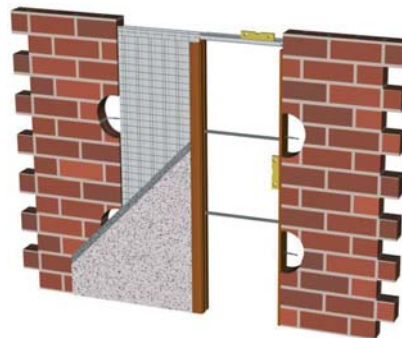

APLICACIONES

Armazón para paredes en cartón-yeso

Armazón para paredes en enlucido

DISEÑO TÉCNICO

ARMAZÓN PARA INTERIOR

FÁCIL INSTALACIÓN

AHORRO DE ESPACIO

DESLIZAMIENTO PERFECTO

(L)	(H)	(LT x HT)
ANCHO	ALTURA	DIMENSIÓN TOTAL DEL ARMAZÓN
625	2030	1350x2110
625	2110	1350x2190
625	2400	1350x2480
725	2030	1550x2110
725	2110	1550x2190
725	2400	1550x2480
825	2030	1750x2110
825	2110	1750x2190
825	2400	1750x2480
925	2030	1950x2110
925	2110	1950x2190
925	2400	1950x2480
1025	2030	2150x2110
1025	2110	2150x2190
1025	2400	2150x2480
1125	2030	2350x2110
1125	2110	2350x2190
1125	2400	2350x2480
1225	2030	2550x2110
1225	2110	2550x2190
1225	2400	2550x2480
1425	2030	2950x2110
1425	2110	2950x2190
1425	2400	2950x2480

Posibilidad de fabrico de diferentes dimensiones, non estándar.

ESPEORES

HUECO INTERIOR DEL ARMAZÓN	PARED EN ENLUCIDO	PARED EN CARTÓN-YESO	PORTA (MAX)
49	90	70	40
69	110	90	55

Dimensiones en milímetros