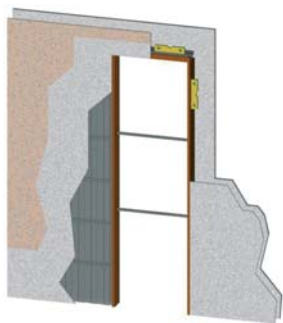

APLICACIONES

Armazón para paredes en cartón-yeso

Armazón para paredes en enlucido

DISEÑO TÉCNICO

ARMAZÓN PARA INTERIOR

FÁCIL INSTALACIÓN

AHORRO DE ESPACIO

DESLIZAMIENTO PERFECTO

(L)	(H)	(LT x HT)
ANCHO	ALTURA	DIMENSIÓN TOTAL DEL ARMAZÓN
625	2030	1350x2110
625	2110	1350x2190
625	2400	1350x2480
725	2030	1550x2110
725	2110	1550x2190
725	2400	1550x2480
825	2030	1750x2110
825	2110	1750x2190
825	2400	1750x2480
925	2030	1950x2110
925	2110	1950x2190
925	2400	1950x2480
1025	2030	2150x2110
1025	2110	2150x2190
1025	2400	2150x2480
1125	2030	2350x2110
1125	2110	2350x2190
1125	2400	2350x2480
1225	2030	2550x2110
1225	2110	2550x2190
1225	2400	2550x2480
1425	2030	2950x2110
1425	2110	2950x2190
1425	2400	2950x2480

Posibilidad de fabrico de diferentes dimensiones, non estándar.

ESPEORES

HUECO INTERIOR DEL ARMAZÓN	PARED EN ENLUCIDO	PARED EN CARTÓN-YESO	PORTA (MAX)
49	90	70	40
69	110	90	55

Dimensiones en milímetros