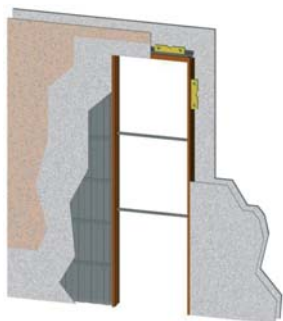

APLICACIONES

Armazón para paredes en cartón-yeso

Armazón para paredes en enlucido

DISEÑO TÉCNICO

ARMAZÓN PARA INTERIOR

⇒ FÁCIL INSTALACIÓN

⇒ AHORRO DE ESPACIO

⇒ DESLIZAMIENTO PERFECTO

(L)	(H)	(LT x HT)
ANCHO	ALTURA	DIMENSIÓN TOTAL DEL ARMAZÓN
625	2030	1350x2110
625	2110	1350x2190
625	2400	1350x2480
725	2030	1550x2110
725	2110	1550x2190
725	2400	1550x2480
825	2030	1750x2110
825	2110	1750x2190
825	2400	1750x2480
925	2030	1950x2110
925	2110	1950x2190
925	2400	1950x2480
1025	2030	2150x2110
1025	2110	2150x2190
1025	2400	2150x2480
1125	2030	2350x2110
1125	2110	2350x2190
1125	2400	2350x2480
1225	2030	2550x2110
1225	2110	2550x2190
1225	2400	2550x2480
1425	2030	2950x2110
1425	2110	2950x2190
1425	2400	2950x2480

⇒ Posibilidad de fabrico de diferentes dimensiones, non estándar.

ESPEORES

HUECO INTERIOR DEL ARMAZÓN	PARED EN ENLUCIDO	PARED EN CARTÓN-YESO	PORTA (MAX)
49	90	70	40
69	110	90	55

Dimensiones en milímetros