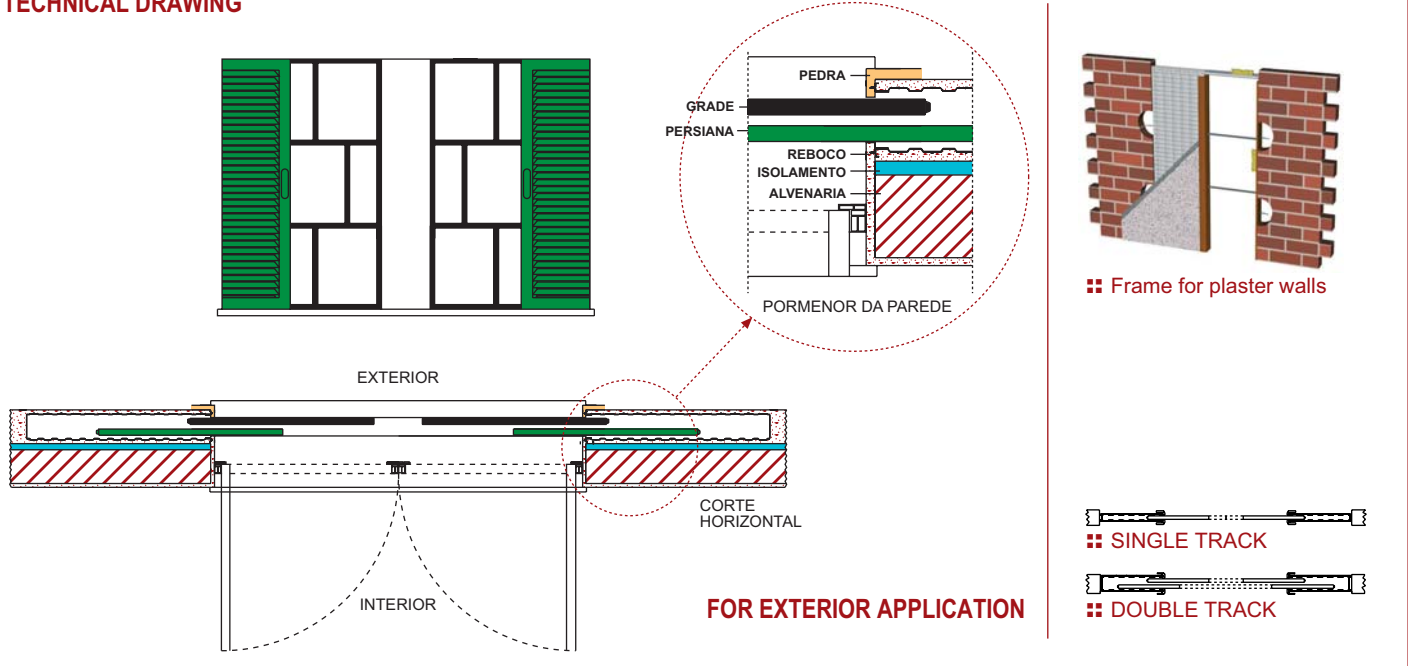

**TECHNICAL DRAWING**

■ Security and Comfort

■ Quick Installation

■ Space Saving

**THICKNESS**

	SINGLE TRACK	DOUBLE TRACK
	69	140

WIDTH	HEIGHT	FRAME'S TOTAL DIMENSION
1200 (600+600)	1000	2470x1008
1200 (600+600)	2000	2470x2080
1200 (600+600)	2100	2470x2180
1200 (600+600)	2400	2470x2480
1400 (700+700)	1000	2470x1008
1400 (700+700)	2000	2870x2080
1400 (700+700)	2100	2870x2180
1400 (700+700)	2400	2870x2480
1500 (750+750)	1000	3170x1008
1500 (750+750)	2000	3170x2080
1500 (750+750)	2100	3170x2180
1500 (750+750)	2400	3170x2480
1600 (800+800)	1000	3270x1008
1600 (800+800)	2000	3270x2080
1600 (800+800)	2100	3270x2180
1600 (800+800)	2400	3270x2480
1800 (900+900)	1000	3670x1008
1800 (900+900)	2000	3670x2080
1800 (900+900)	2100	3670x2180
1800 (900+900)	2400	3670x2480
2000 (1000+1000)	1000	4070x1008
2000 (1000+1000)	2000	4070x2080
2000 (1000+1000)	2100	4070x2180
2000 (1000+1000)	2400	4070x2480
2200 (1100+1100)	1000	4470x1008
2200 (1100+1100)	2000	4470x2080
2200 (1100+1100)	2100	4470x2180
2200 (1100+1100)	2400	4470x2480
2400 (1200+1200)	1000	4870x1008
2400 (1200+1200)	2000	4870x2080
2400 (1200+1200)	2100	4870x2180
2400 (1200+1200)	2400	4870x2480

■ We also manufacture custom-size frames.