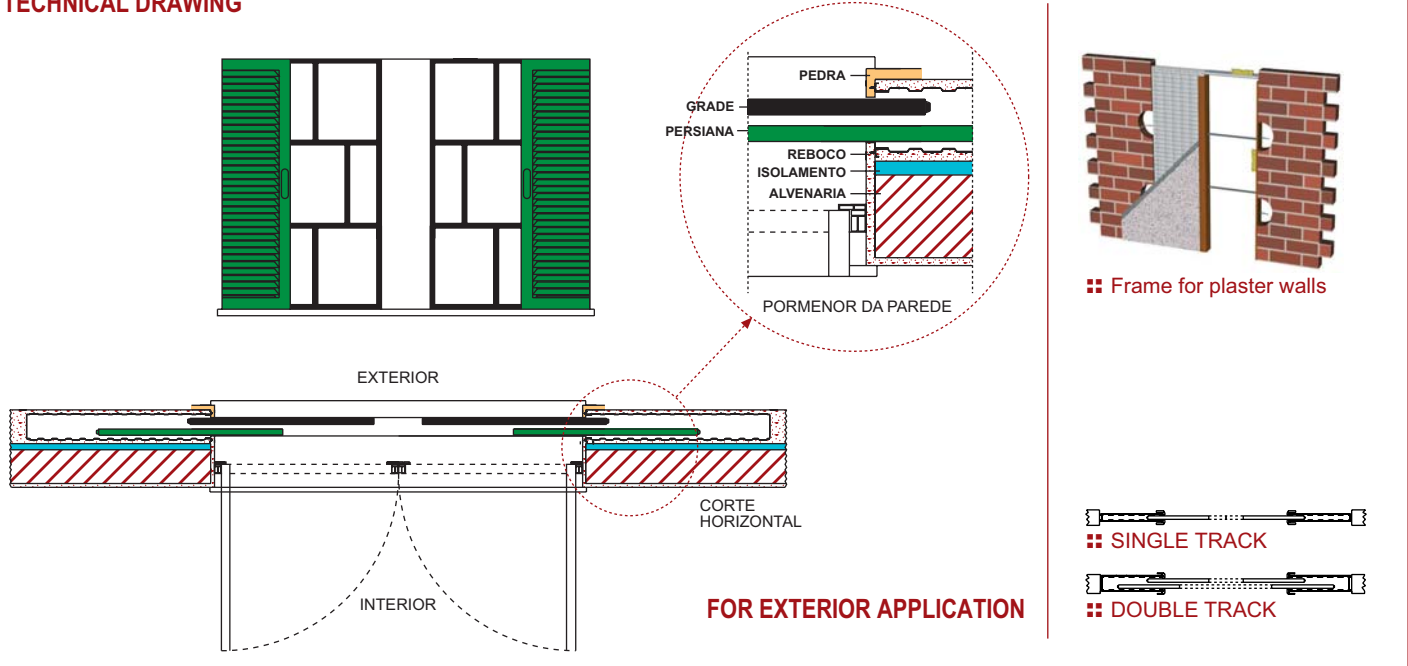

**TECHNICAL DRAWING**

■ Security and Comfort

■ Quick Installation

■ Space Saving

**THICKNESS**

	SINGLE TRACK	DOUBLE TRACK
	69	140

WIDTH	HEIGHT	FRAME'S TOTAL DIMENSION
1200 (600+600)	1000	2470x1008
1200 (600+600)	2000	2470x2080
1200 (600+600)	2100	2470x2180
1200 (600+600)	2400	2470x2480
1400 (700+700)	1000	2470x1008
1400 (700+700)	2000	2870x2080
1400 (700+700)	2100	2870x2180
1400 (700+700)	2400	2870x2480
1500 (750+750)	1000	3170x1008
1500 (750+750)	2000	3170x2080
1500 (750+750)	2100	3170x2180
1500 (750+750)	2400	3170x2480
1600 (800+800)	1000	3270x1008
1600 (800+800)	2000	3270x2080
1600 (800+800)	2100	3270x2180
1600 (800+800)	2400	3270x2480
1800 (900+900)	1000	3670x1008
1800 (900+900)	2000	3670x2080
1800 (900+900)	2100	3670x2180
1800 (900+900)	2400	3670x2480
2000 (1000+1000)	1000	4070x1008
2000 (1000+1000)	2000	4070x2080
2000 (1000+1000)	2100	4070x2180
2000 (1000+1000)	2400	4070x2480
2200 (1100+1100)	1000	4470x1008
2200 (1100+1100)	2000	4470x2080
2200 (1100+1100)	2100	4470x2180
2200 (1100+1100)	2400	4470x2480
2400 (1200+1200)	1000	4870x1008
2400 (1200+ 1200)	2000	4870x2080
2400 (1200+ 1200)	2100	4870x2180
2400 (1200+ 1200)	2400	4870x2480

■ We also manufacture custom-size frames.